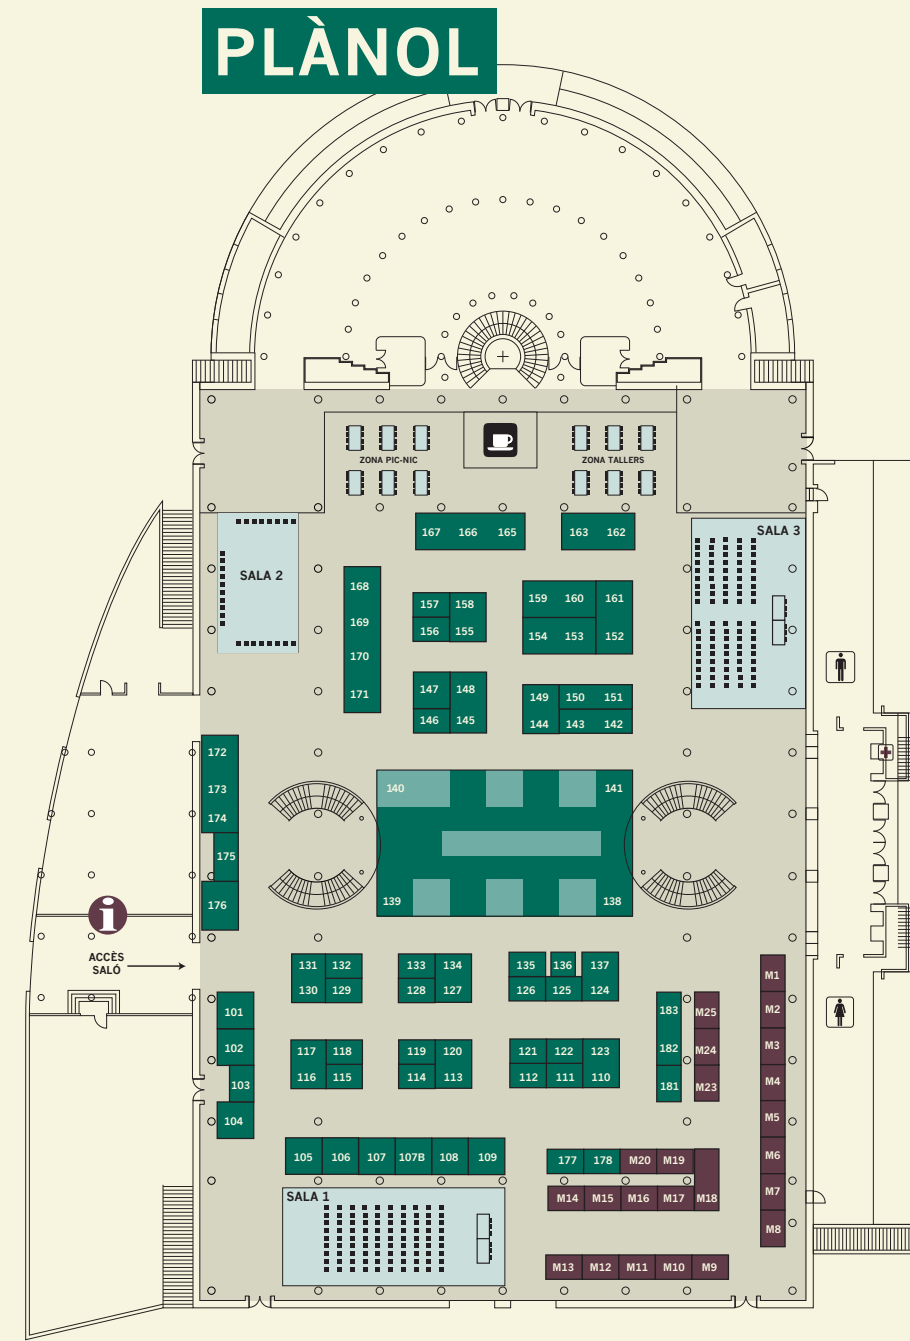

MAS MERCÈ SCP | FORMATGE OVELLA

MON EMPORDÀ | ARRÒS, PA, PASTES I COQUES

PAGESOS AGROECOLÒGICS

PARADA SLOW FOOD

PAU MOLINA | SUCS DE FRUITA

PERE PERETA

VEDELLA ROSADA

PLÀNOL